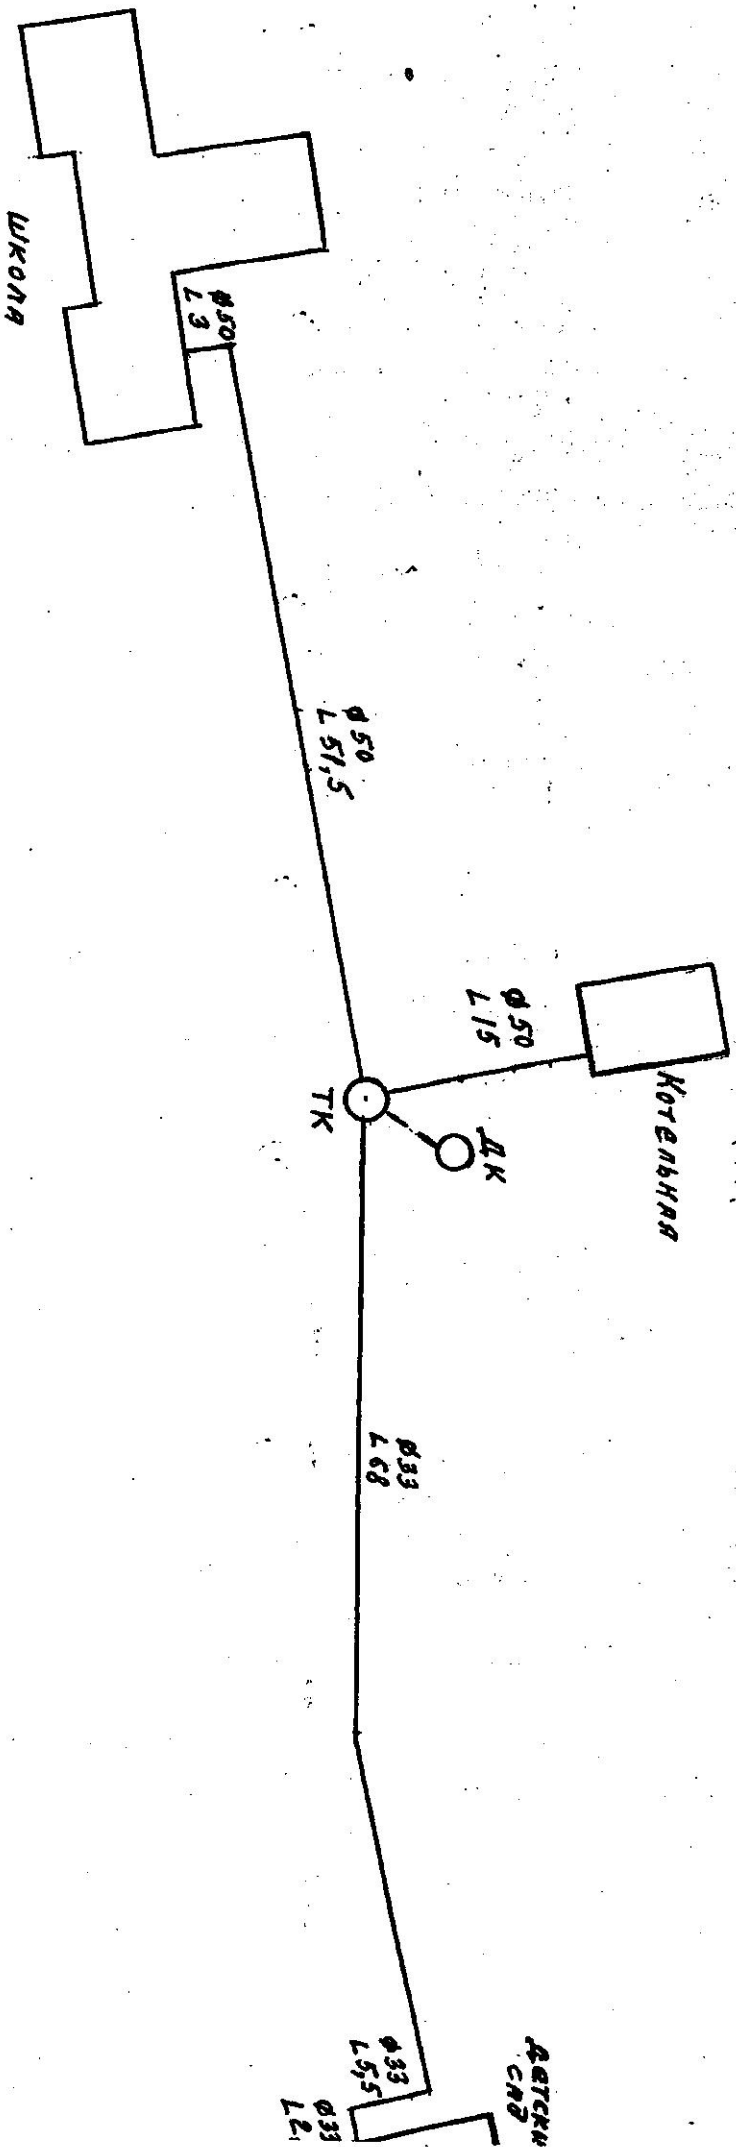

Схема тепловых сетей котельной №16
д. Старая Шульда

ИмВерИдаю
Ремашкинское
И.И.И.
В.Т.Иванов

Составил: мастер Иванов О.Н.