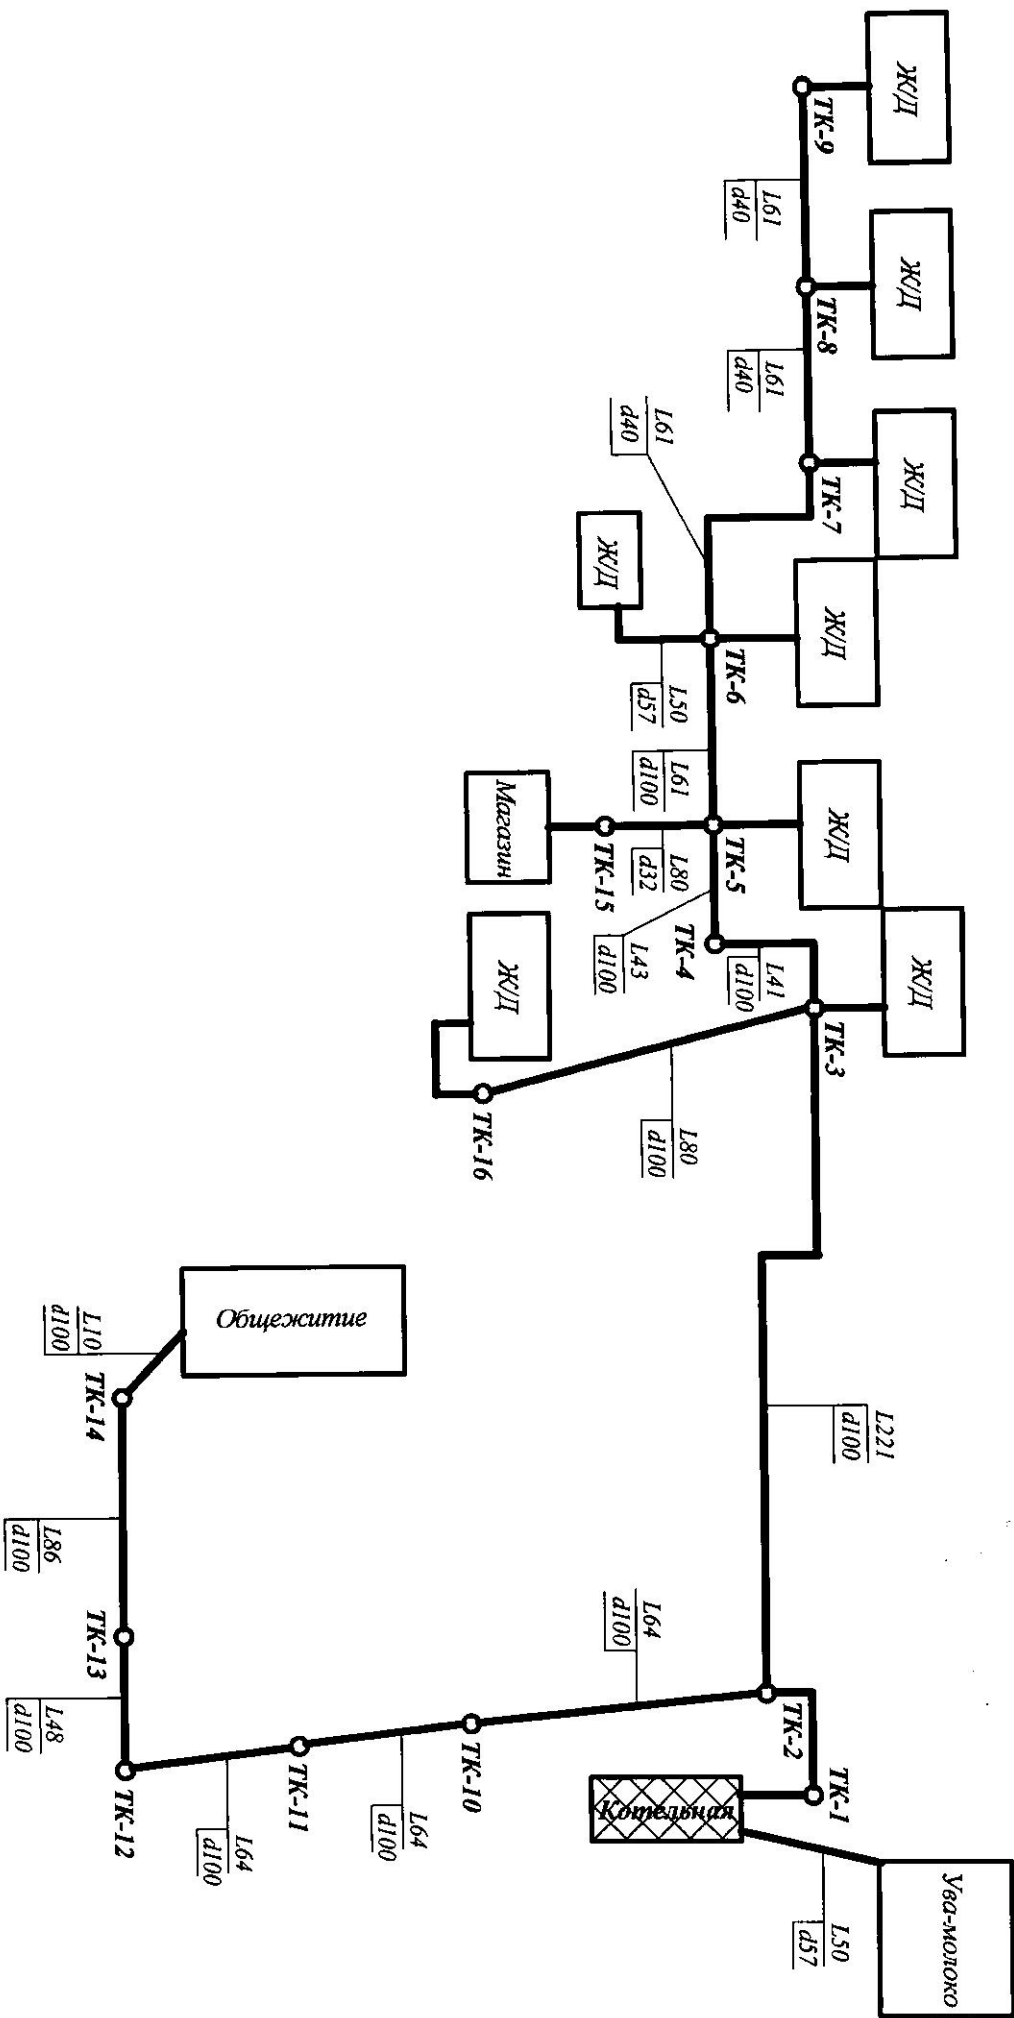

Схема тепловой сети котельной №6 с. Алнаши

Утверждаю
 Глава МО "Алнашское"
 К.Н. Бобров
 2011г.