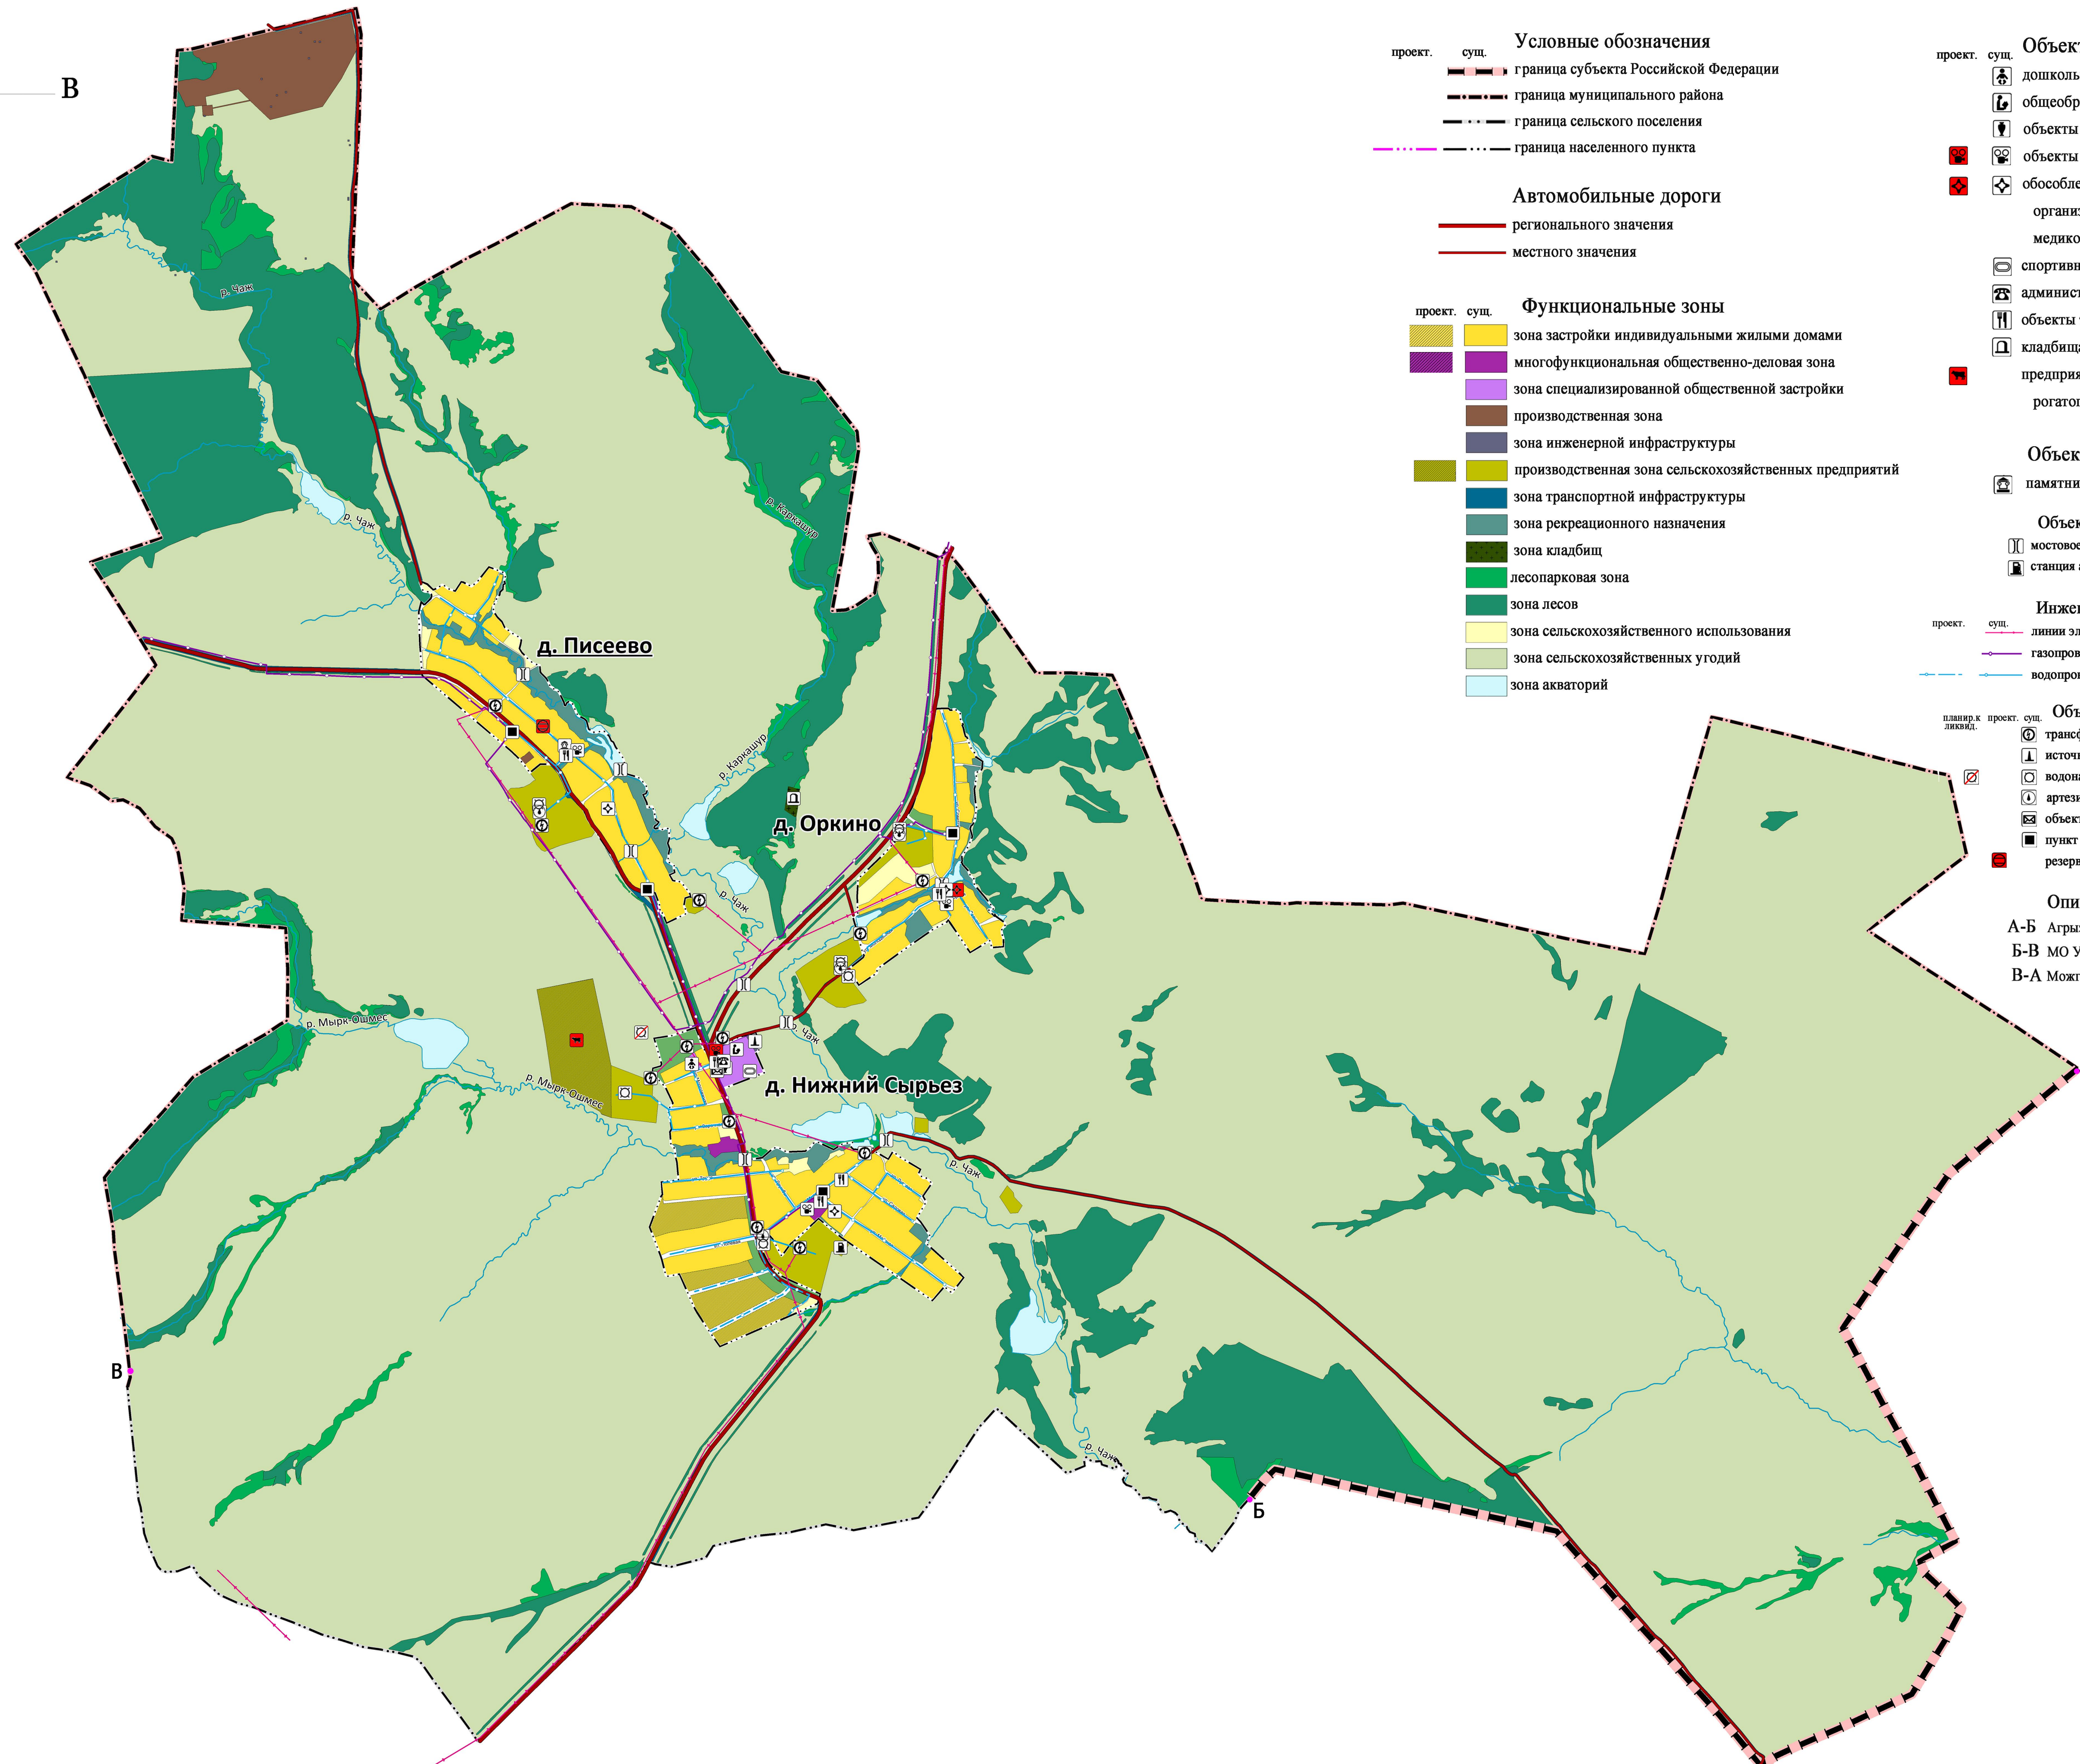

Проект Генерального плана муниципального образования «Писеевское» Алнашского района Удмуртской Республики

Карта планируемого размещения объектов местного значения поселения или городского округа

- Условные обозначения**
- граница субъекта Российской Федерации
 - граница муниципального района
 - граница сельского поселения
 - граница населенного пункта

- Автомобильные дороги**
- регионального значения
 - местного значения

- Функциональные зоны**
- зона застройки индивидуальными жилыми домами
 - многофункциональная общественно-деловая зона
 - зона специализированной общественной застройки
 - производственная зона
 - зона инженерной инфраструктуры
 - производственная зона сельскохозяйственных предприятий
 - зона транспортной инфраструктуры
 - зона рекреационного назначения
 - зона кладбищ
 - лесопарковая зона
 - зона лесов
 - зона сельскохозяйственного использования
 - зона сельскохозяйственных угодий
 - зона акваторий

- Объекты местного значения**
- дошкольные образовательные организации
 - общеобразовательные организации
 - объекты культурно-просветительного назначения
 - объекты культурно-досугового (клубного) типа
 - обособленное структурное подразделение медицинской организации, оказывающей первичную медико-санитарную помощь
 - спортивные сооружения
 - административное здание
 - объекты торговли, общественного питания
 - кладбища
 - предприятие по разведению молочного крупного рогатого скота, производство сырого молока

- Объекты культурного наследия**
- памятники
- Объекты транспортной инфраструктуры**
- мостовое сооружение
 - станция автозаправочная

- Инженерные сети**
- линии электропередачи 10 кВ
 - газопровод распределительный высокого давления
 - водопровод