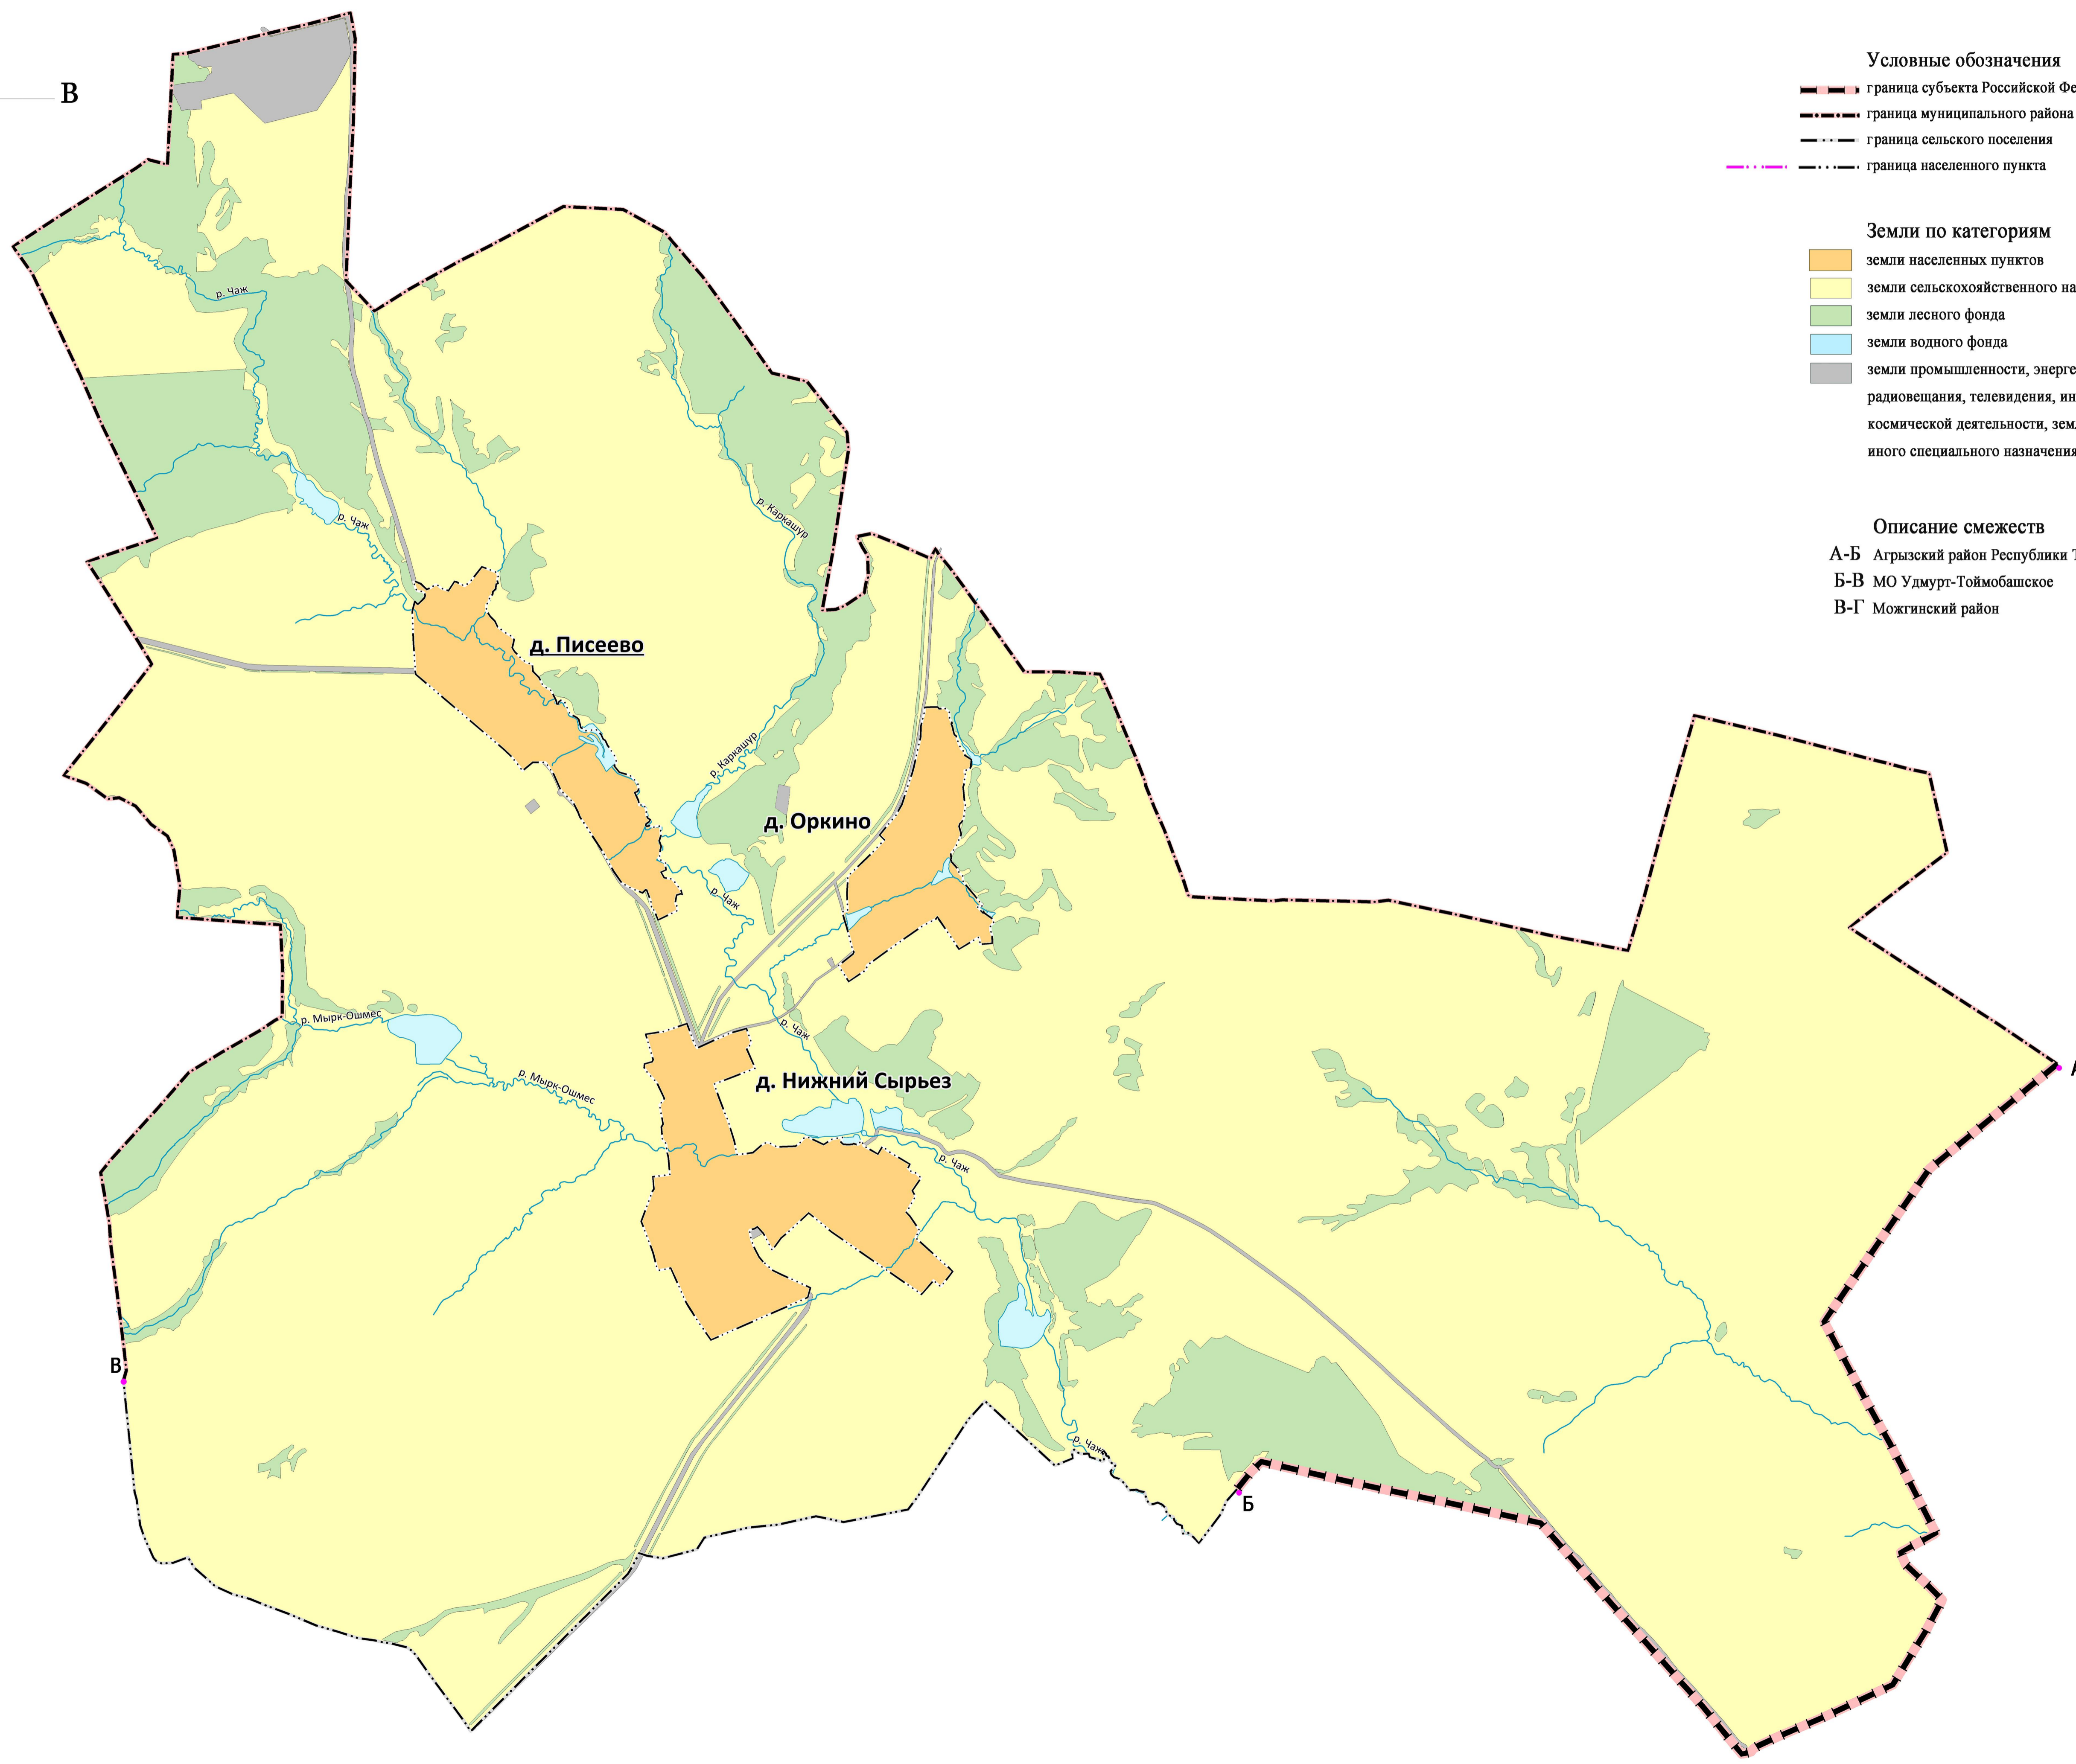

Проект Генерального плана муниципального образования «Писеевское» Алнашского района Удмуртской Республики
Карта границ населенных пунктов, входящих в состав поселения

- Условные обозначения**
- граница субъекта Российской Федерации
 - граница муниципального района
 - граница сельского поселения
 - граница населенного пункта
- Земли по категориям**
- земли населенных пунктов
 - земли сельскохозяйственного назначения
 - земли лесного фонда
 - земли водного фонда
 - земли промышленности, энергетики, транспорта, связи, радиовещания, телевидения, информатики, земли для обеспечения космической деятельности, земли обороны, безопасности и земли иного специального назначения
- Описание смежеств**
- А-Б Агрызский район Республики Татарстан
 - Б-В МО Удмурт-Тоймобашское
 - В-Г Можгинский район

Масштаб 1:19000